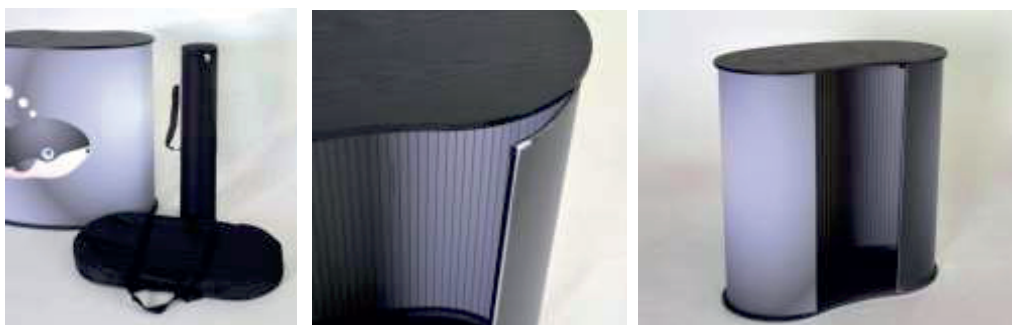

Wildschwein Counter

DE Schicke, hochwertige Theke mit Thekenplatte und Einlegeböden aus Holz in den Farben Schwarz, Braun, Weiß und Silber. Leichter und schneller Aufbau.

Die Druckfläche ist individuell gestaltbar und wird mit Klettband befestigt.

Maße Theke: 91 x 93 x 48 cm
Druckmaß: 184 cm x 90,0 cm

Wildschwein Counter

EN This is a nice counter, easy to assemble and functionally with the four shelves. The table top and the shelves are made from wood in black, brown, white and silver.

The space for digitally printing is fixed with velcro.

Sizes counter: 91 x 93 x 48 cm
printing size: 184 cm x 90,0 cm

Schwarz

Braun

Weiß

Silber