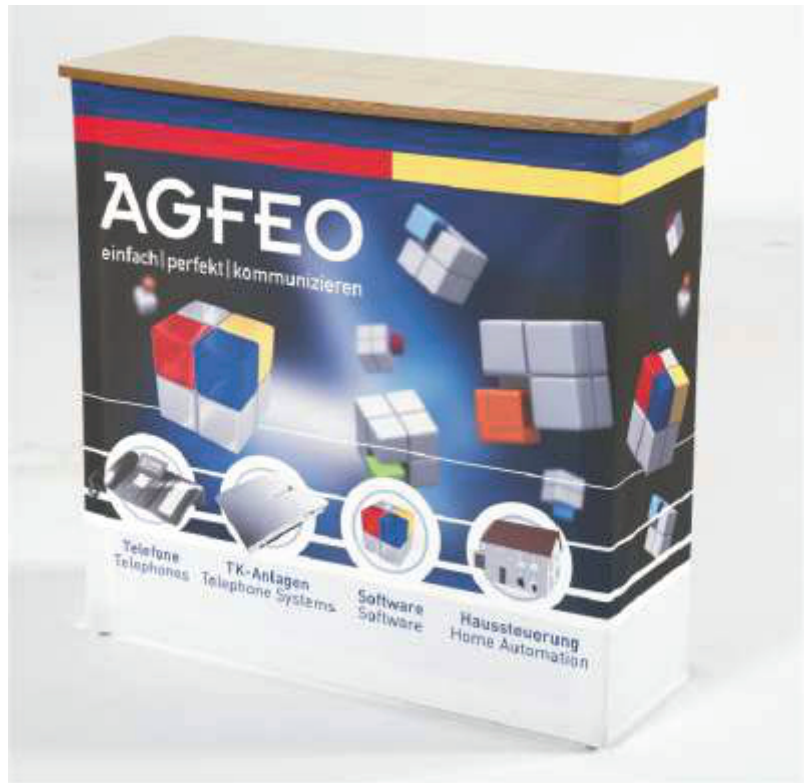

Triplex Fast-up Theke

DE Eine einfache, günstige Theke, die ihre Aufgabe erfüllt, jedoch nicht für hochwertige Präsentationen gedacht ist. Die Tischplatte entspricht nicht einer Möbelbauqualität. Das Fast-up zeichnet sich durch eine sehr kurze Aufbauzeit aus. Einfach aus der Tasche nehmen, auf den Boden stellen, an einer Ecke ziehen und schon steht die Theke. Jetzt die Tischplatte auflegen, schon können einfache Präsentationen abgehalten werden. Das System wird mit einer speziellen Stoffbahn ausgestattet. Diese sollte aus geeignetem, knitterarmen Bedruckstoff bestehen und mit breitem Flauschband konfektioniert werden, da die Theke mit angebrachtem Klettband ausgerüstet ist.

Triplex Fast-up counter

EN A simple, inexpensive counter, which fulfils its purpose however, it is unsuitable for high class presentations. The tabletop is not furniture quality. The Fast-up stands out through its very short assembly time. Just take it out of the bag place it on the ground pulled it up at one corner and the counter is standing. Now place the tabletop on top and a simple presentation can take place. The system has a special material. This should be the appropriate wrinkle-resistant printable material with wide frieze band, because the system is equipped with Velcro fasteners.

Inkl. Transport-Trolley
Incl. transportation trolley

 Lieferzeit 24h Delivery time 24h	 Indoor benutzen Indoor use	 Lieferzeit 5 Tage Delivery time 5 days	 Gewicht Weight
			10kg

No.4540 Triplex Fast-up Theke, 90 x 30 cm, Höhe 90 cm **129,00** ab 3 St. **119,00**