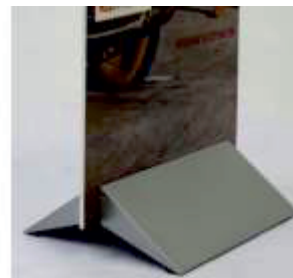

Rocket Foot

Rocket Foot ist ein Standfuß für individuelle Schilder. Es können Schildtafeln von 1 mm bis 20 mm Dicke in das System geklemmt werden. Sie benötigen kein Werkzeug.

Einschränkungen:

- Die maximale Schildgröße beträgt 0,6 x 2,0 m (Breite x Höhe).
 - Das maximale Gewicht der Schildtafel beträgt 4 KG.
 - Es dürfen keine Glasscheiben in dem System verwendet werden.
 - Das System kann nur indoor verwendet werden.
- Gesamtmaß aufgebaut: 510 x 380 x 80 mm (ohne Schild)

Ansicht von unten mit Klemmschraube

Art-No 4819schwarz

Art-No 4819silber

Art-No 4819weiß

No.4819	Rocket Foot	89,00 ab 3 St. 79,00
No.4819schwarz	Rocket Foot	89,00 ab 3 St. 79,00
No.4819silber	Rocket Foot	89,00 ab 3 St. 79,00
No.4819weiß	Rocket Foot	89,00 ab 3 St. 79,00